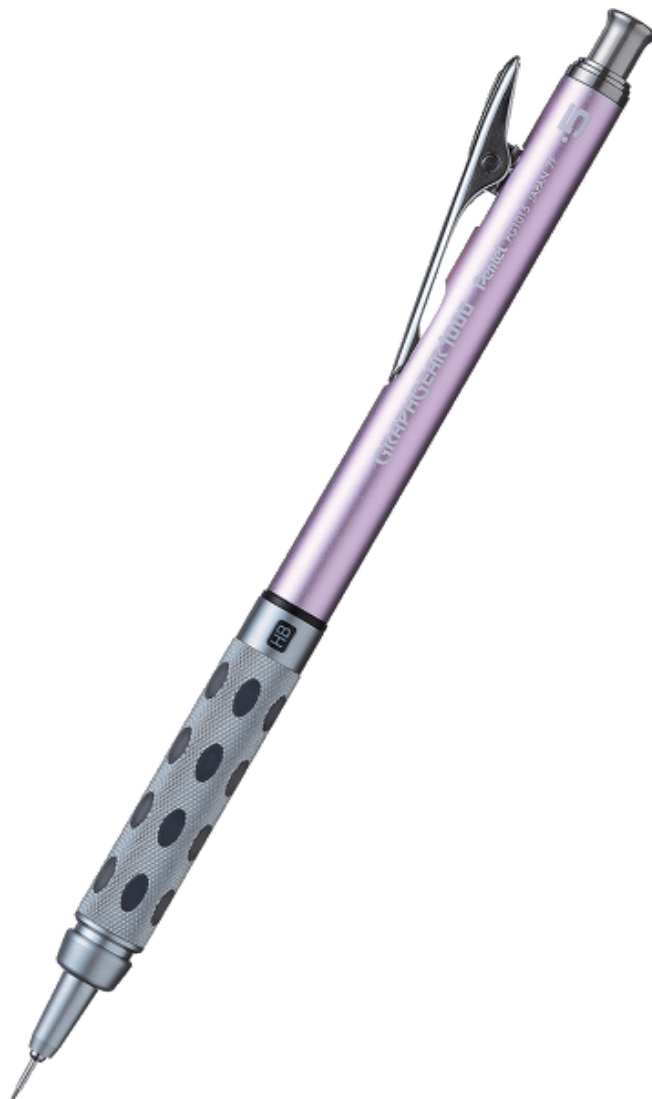

# OŁÓWEK AUTOMATYCZNY GRAPHGEAR 1000

SYMBOL PRODUKTU: **PG1015C**

## O PRODUKCIE

Wysokiej jakości ołówek automatyczny ze stalowym korpusem. Posiada indykator dzięki któremu możemy zaznaczyć jakiej twardości jest grafit w ołówku. Gumowe wypustki zwiększające komfort pisania. Nowoczesny mechanizm wysuwania grafitu pozwala na maksymalne jego zużycie. Grafity HB oraz gumka wymienna Z2-1N. Grubość grafitu 0,5mm

## PARAMETRY

Podstawowe parametry produktu:

<b>Długość produktu</b>	14.9 mm
<b>Kolor</b>	różowy
<b>Kolor obudowy</b>	różowy
<b>Max. średnica obudowy</b>	9.6
<b>Symbol produktu</b>	PG1015C-PX
<b>Uchwyt</b>	Metal/guma
<b>Waga produktu</b>	20 g
<b>Adres Producenta</b>	Pentel Co., Ltd.; 7-2, Koamicho, Nihonbashi, Chuo-ku Tokyo; Japan <a href="http://www.pentelworld.com">www.pentelworld.com</a>

## MATERIAŁ

Klips	Metal
Końcówka	Metal
Obudowa	Metal