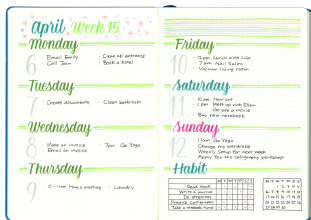

SYMBOL PRODUKTU: SE515C

O PRODUKCIE

Brush Sign Pen

thank you

Brush Up!

PARAMETRY

Podstawowe parametry produktu:

Kolor	pułdowy róż
Adres Producenta	Pentel Co., Ltd. 7-2, Koanicho, Nishinashi, Choshiu Tokyo, Japan www.pentel.com