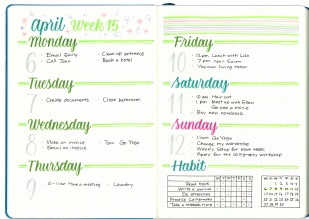

SYMBOL PRODUKTU: SE515C

O PRODUKCIE

Brush Sign Pen

thank you