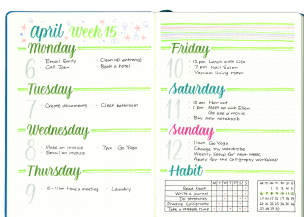

SYMBOL PRODUKTU: SES15C

O PRODUKCIE

Brush Sign Pen

thank you

Brush Up!

PARAMETRY

Podstawowe parametry produktu:

Objętość tuszu	5.0 mm
Grubość linii pisma	0.35 - 2.0 mm
Kolor	brązowy
Symbol produktu	SES15E
Adres Producenta	Pentel Co., Ltd., 7-2, Koenicho, Nishinashi, Chuo-ku Tokyo, Japan www.pentelworld.com